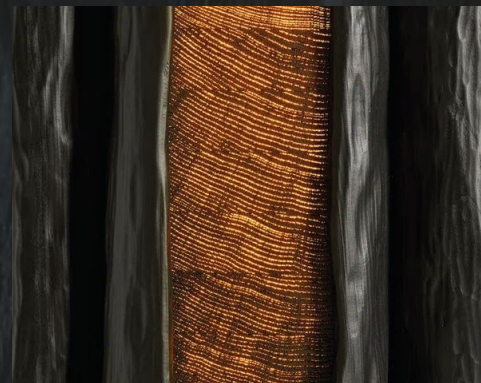

дуб, обжиг

тираж 11 экземпляров

световой арт-объект
Тоника

1500 x 400 x 250

тополь/дуб

единственный экземпляр

световой арт-объект
Колос Московский

2000 x 500 x 300