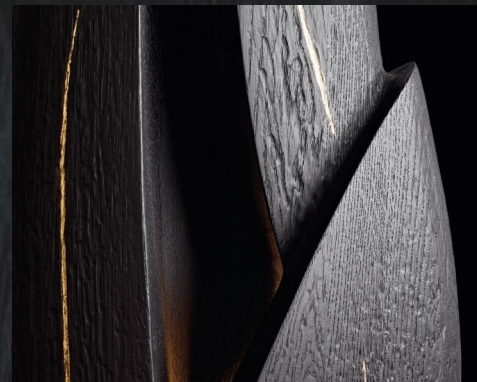

дуб, обжиг

авторский ручной декор «Кора»,
сусальное золото 960 пробы

единственный экземпляр

консоль Staccato

1200 x 400 x 750

ясень, обжиг

авторский ручной декор «Пазл»

пуф
Staccato Piccolo