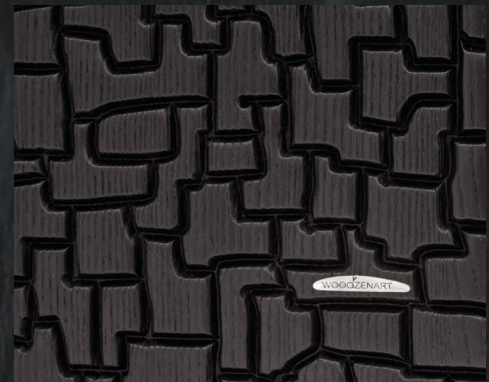

пуф
Staccato Piccolo

550 x 430 x 400

ясень, обжиг