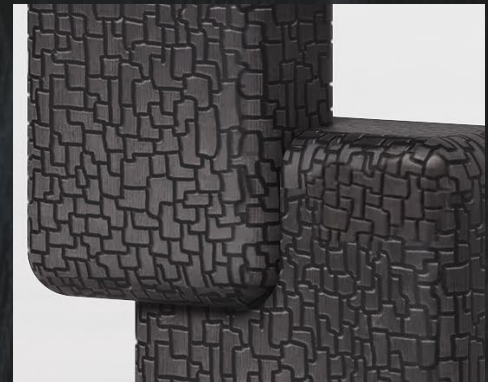

дуб, обжиг

авторский ручной декор «Кора»,
сусальное золото 960 пробы

единственный экземпляр

консоль Staccato

1200 x 400 x 750

ясень, обжиг

авторский ручной декор «Пазл»

пуф
Staccato Piccolo