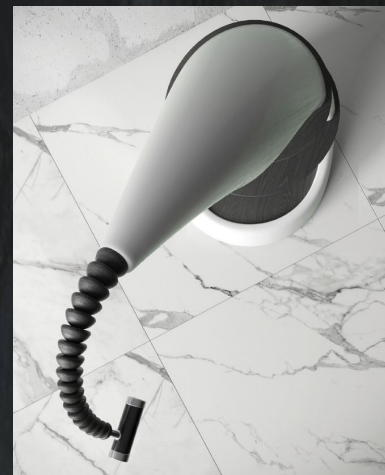

стеллаж

Curious White

800 x 750 x 1530

дуб/ лак

единственный экземпляр