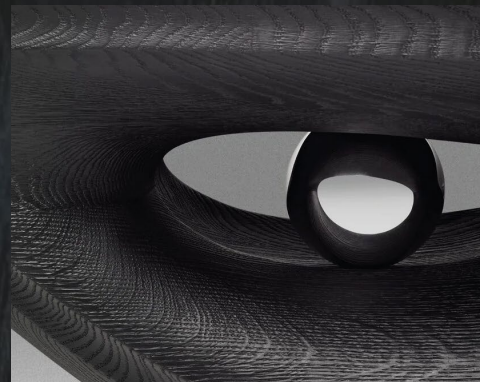

журнальный стол

Частица

1200 x 525 x 450

дуб, обжиг/ сталь

тираж 11 экземпляров

кофейный столик Stone

550 x 440 x 600

дуб, обжиг